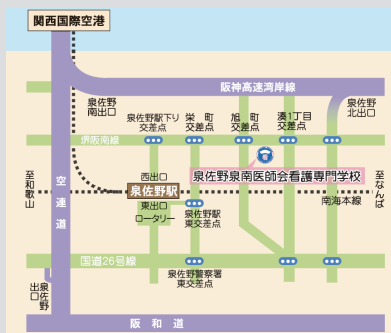

## 泉佐野泉南医師会看護専門学校

2023年  
10月28日(土)

9:20~12:30

招待チケット・または当日受付で入場いただけます。

### ACCESS

交通案内

【電車でお越しの場合】

◇南海泉佐野駅下車  
徒歩10分

※車でお越しの際は、  
近くの有料駐車場を  
ご使用願います。

〒598-0063

大阪府泉佐野湊1丁目1番30号

【お問い合わせ】